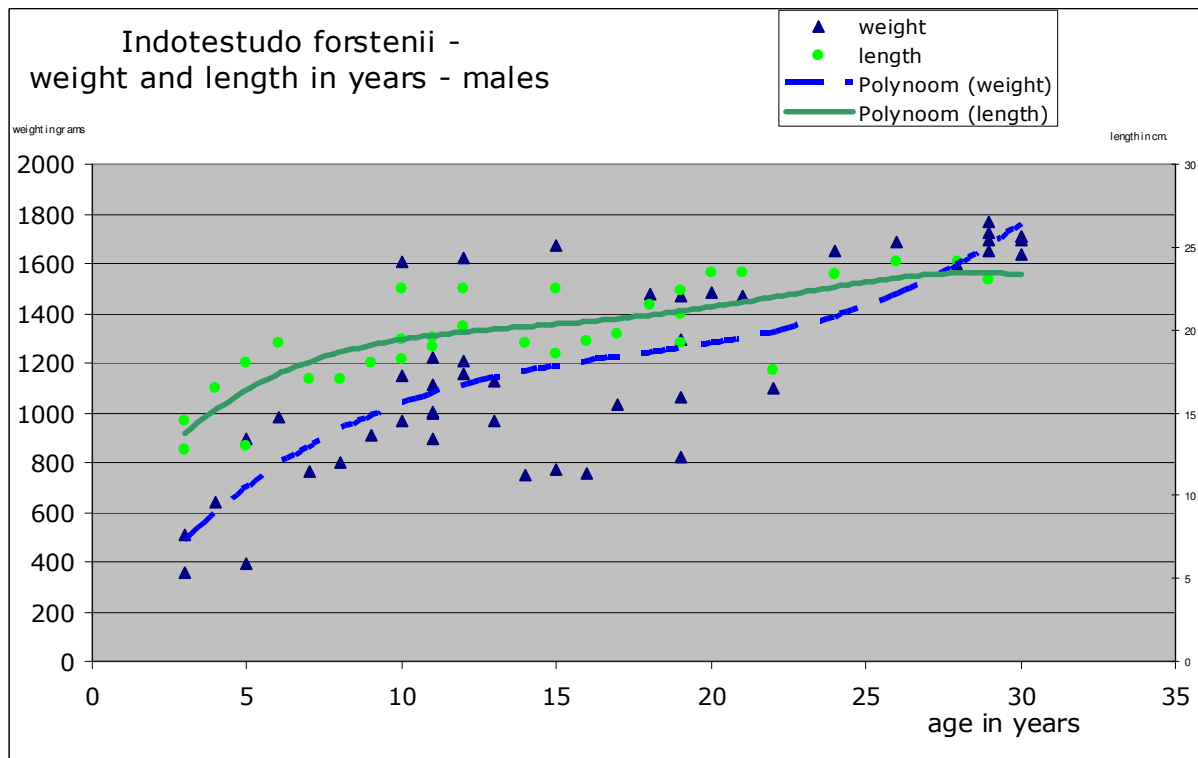

## Indotestudo forsteni 2009

### Males